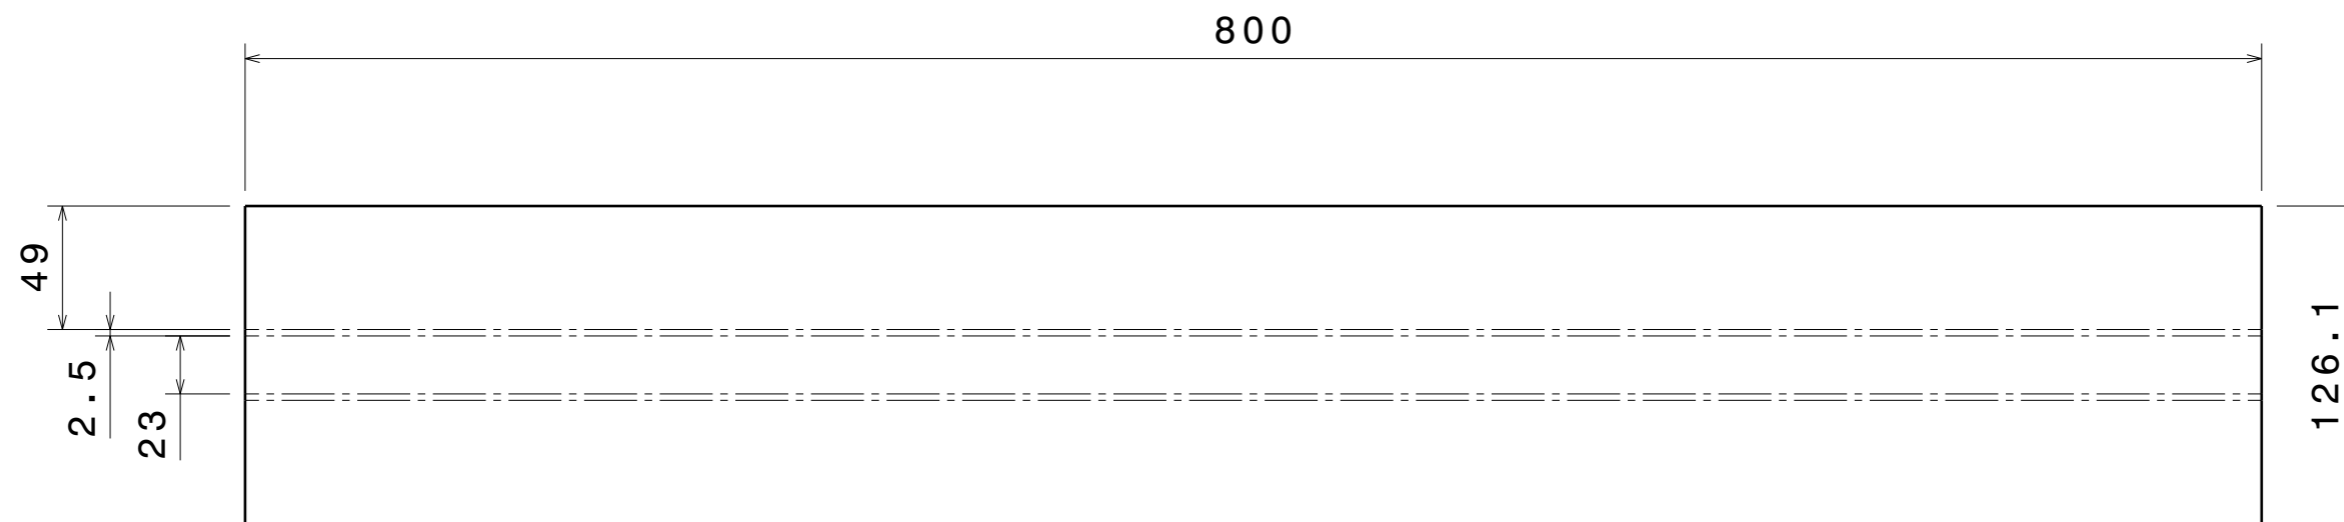

Vista frontale  
Scala: 1:2

Vista da sinistra  
Scala: 1:2

Vista isometrica  
Scala: 1:3

CODICE	A	B	C
KCANAP8025	800	25	B+6
KCANAP16030	1600	30	B+6

				General Tolerances Tolleranze Generali	Specification / Specifica	Material / Materiale
				ISO 22768 mk	-	CARTONE BC
				Volume and Weight Volume e peso	Control Dimension Quote in Controllo	Scale / Scala
					Must be validated Devono essere Validate	1:5
						Form CAD A3
					Designation / Descrizione	
					Document Number / Codice	
						PROTEZIONE ANGOLARE APERTA A U NA
					Derived From / Deriva Da:	

Vista aperta  
Scala: 1:3

				General Tolerances Tolleranze Generali	Specification / Specifica	Material / Materiale
				ISO 22768 mk	-	CARTONE BC
				Volume and Weight Volume e peso	Control Dimension Quote in Controllo	Scale / Scala
					Must be validated Devono essere Validate	1:5
						Form CAD A3
				<b>POLIEND 2000</b>	Designation / Descrizione	
					-	
-	New Issues	Vettori	06/02/2009	Document Number / Codice		
Rev.	Modification Modifica	Name Nome	Date Data	POLIEND 2000 Sr1 Salgareda (TV)	PROTEZIONE ANGOLARE APERTA A U NA	
Revision / Revisione				Derived From / Deriva Da:		
				-		
Do not Contain substances that are banned according to 2011/65/EU, the RoHS Directive. Non deve contenere sostanze che sono proibite, in accordo con la 2011/65/EU, Direttiva RoHS						
POLIEND 2000 Srl copyright and not to be reproduced, used, disclosed without its permission. Intellectual property and All rights reserved. Diritti di POLIEND 2000 Srl, non puo' essere riprodotto, utilizzato, rivelato senza il suo permesso. Proprieta' intellettuale e tutti i diritti riservati.						