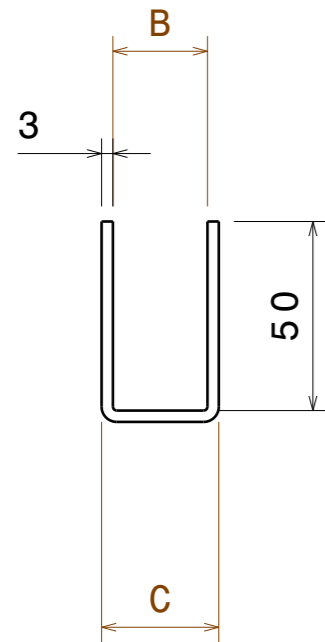

Vista frontale  
Scala: 1:2

Vista da sinistra  
Scala: 1:2

Vista isometrica  
Scala: 1:3

CODICE	A	B	C
KCANAP8025	800	25	B+6
KCANAP16030	1600	30	B+6

				General Tolerances Tolleranze Generali	Specification / Specifica	Material / Materiale
				ISO 22768 mk	-	CARTONE BC
				Volume and Weight Volume e peso	Control Dimension Quote in Controllo	Scale / Scala
					Must be validated Devono essere Validate	1:5
						Form CAD A3
					Designation / Descrizione	
					Document Number / Codice	
						PROTEZIONE ANGOLARE APERTA A U NA
					Derived From / Deriva Da:	

Vista aperta  
Scala: 1:3

				General Tolerances Tolleranze Generali	Specification / Specifica	Material / Materiale
				ISO 22768 mk	-	CARTONE BC
				Volume and Weight Volume e peso	Control Dimension Quote in Controllo	Scale / Scala
					Must be validated Devono essere Validate	1:5
						Form CAD A3
				<b>POLIEND 2000</b>	Designation / Descrizione	
					-	
-	New Issues	Vettori	06/02/2009	Document Number / Codice		
Rev.	Modification Modifica	Name Nome	Date Data	POLIEND 2000 Sr1 Salgareda (TV)	PROTEZIONE ANGOLARE APERTA A U NA	
Revision / Revisione				Derived From / Deriva Da:		
				-		
Do not Contain substances that are banned according to 2011/65/EU, the RoHS Directive. Non deve contenere sostanze che sono proibite, in accordo con la 2011/65/EU, Direttiva RoHS						
POLIEND 2000 Srl copyright and not to be reproduced, used, disclosed without its permission. Intellectual property and All rights reserved. Diritti di POLIEND 2000 Srl, non puo' essere riprodotto, utilizzato, rivelato senza il suo permesso. Proprieta' intellettuale e tutti i diritti riservati.						