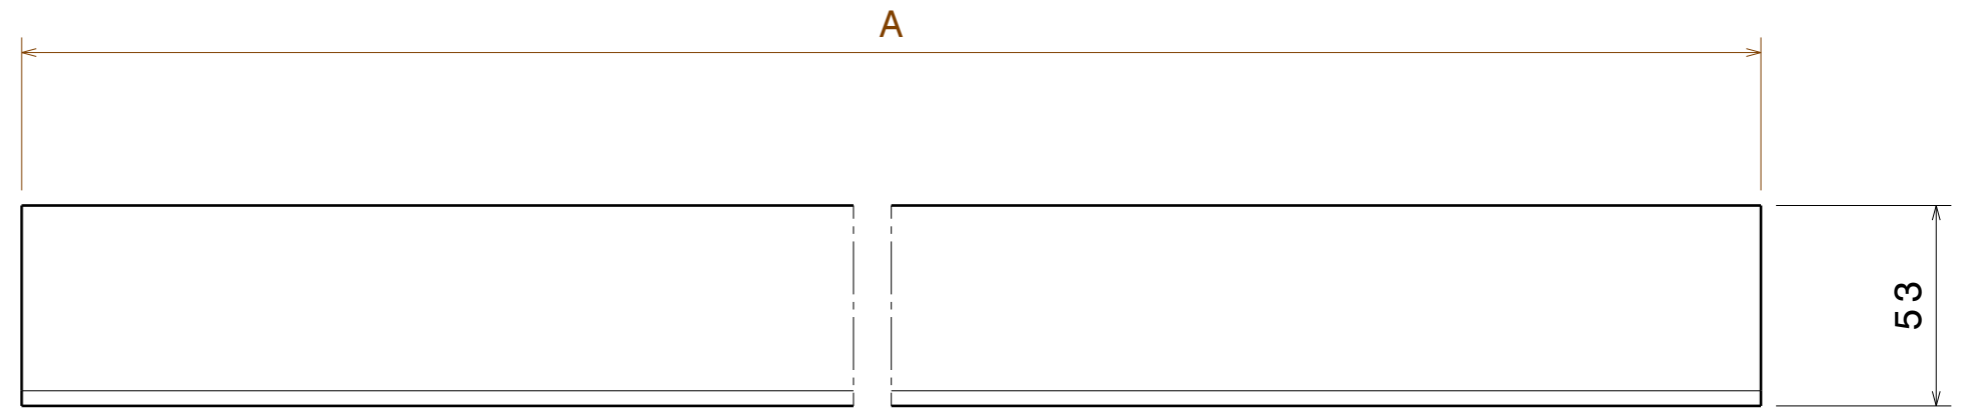

Vista frontale  
Scala: 1:2

Vista da sinistra  
Scala: 1:2

Vista isometrica  
Scala: 1:3

CODICE	A	B	C
KCANAP8025	800	25	B+6
KCANAP16030	1600	30	B+6

				General Tolerances Tolleranze Generali	Specification / Specifica	Material / Materiale
				ISO 22768 mk	-	CARTONE BC
				Volume and Weight Volume e peso	Control Dimension Quote in Controllo	Scale / Scala
					Must be validated Devono essere Validate	1:5
						Form CAD A3
					Designation / Descrizione	
					Document Number / Codice	
						PROTEZIONE ANGOLARE APERTA A U NA
					Derived From / Deriva Da:	

Vista aperta  
Scala: 1:3

				General Tolerances Tolleranze Generali	Specification / Specifica	Material / Materiale
				ISO 22768 mk	-	CARTONE BC
				Volume and Weight Volume e peso	Control Dimension Quote in Controllo	Scale / Scala
					Must be validated Devono essere Validate	1:5
						Form CAD A3
				<b>POLIEND 2000</b>	Designation / Descrizione	
					-	
-	New Issues	Vettori	06/02/2009	Document Number / Codice		
Rev.	Modification Modifica	Name Nome	Date Data	POLIEND 2000 Sr1 Salgareda (TV)	PROTEZIONE ANGOLARE APERTA A U NA	
Revision / Revisione				Derived From / Deriva Da:		
				-		
Do not Contain substances that are banned according to 2011/65/EU, the RoHS Directive. Non deve contenere sostanze che sono proibite, in accordo con la 2011/65/EU, Direttiva RoHS						
POLIEND 2000 Srl copyright and not to be reproduced, used, disclosed without its permission. Intellectual property and All rights reserved. Diritti di POLIEND 2000 Srl, non puo' essere riprodotto, utilizzato, rivelato senza il suo permesso. Proprieta' intellettuale e tutti i diritti riservati.						